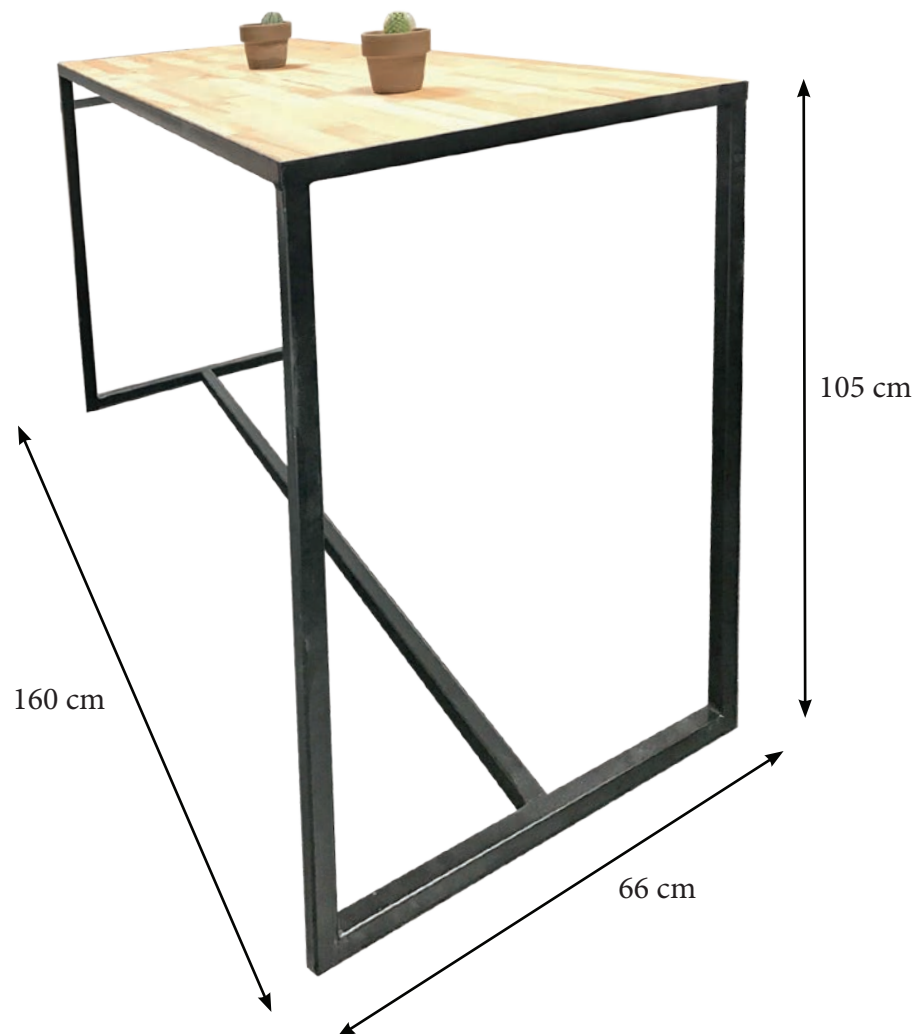

**TABLE SNACK INDUS**

**TABLE SNACK INDUS**

- Dimensions : L 66, P 160, H 105 cm
- Texture plateau : Bois
- Texture structure : Aluminium
- Couleur plateau : Naturel
- Couleur structure : Noir
- Utilisation : Intérieur